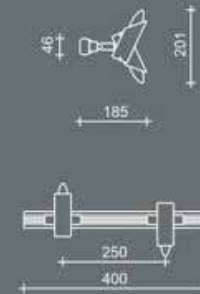

## 6722.32CB05

KÜÇÜK OPAL CAM APLİK / BEYAZ - MAT KROM  
Small Glass Aplique / White - Mat Chrome

1x40W B35 E14

220V

OPAL CAM / Opal Glass

PIRİNÇ / Brass

IP20