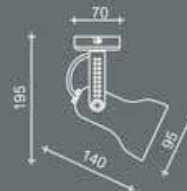

## 2255.20

R80 SPOT / MAT GRI  
R80 Spotlight / Mat Gray

1x75W R80 E27

220V

DKP SAC, ALÜMİNYUM  
Sheet Steel, Aluminium

IP20    