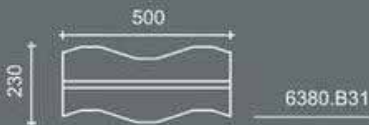

31

KUMLANMA  
Safin

DKP. SAC / Steel Sheet

15

BEYAZ  
White

IP20

⚡

Dalga'nın mekan içinde kullanım alternatifleri