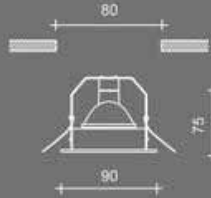

## 1252.05

KARE GÖMME SPOT / MAT KROM  
Square Spot / Mat Chrome

1x50W/12V QRCB51 GU5,3

12V 50W/12V Transformator (-)

DKP SAC  
Sheet Steel

IP20