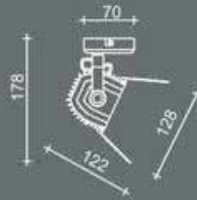

2167.20

FİTLİ ÇUBUK HALOJEN SPOT / MAT GRİ
Indoor Projector / Mat Gray

	1x300W	QT-DE	R7s
	220V		
	DKP SAC, ALÜMİNYUM Sheet Steel, Aluminium		
	15	17	20
	BEYAZ White	SIYAH Black	MAT GRİ Mat Gray
IP20