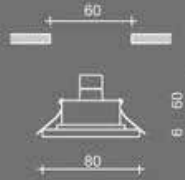

## 1132.15

SEGMANLI HALOJEN SPOT / BEYAZ  
Circular Halogen Downlight / White

1x50W/12V QR-CB51 GU5,3

12V 50W/12V Transformör (-)

DKP SAC  
Sheet Steel

IP20