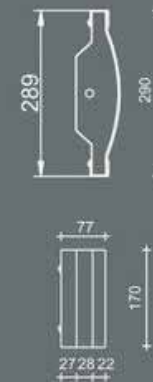

6820.99K01

PLEKSİLİ KAPI NUMARASI / KROM
Door Number / Chrome

	1x10W	TC-D	G24d-2 (+)
	220V		
	AKRİLİK/ Acrylic		
	99		
BEYAZ White			
	DKP Sac / Steel Sheet		
	01	15	
KROM Chrome	BEYAZ White		

IP20