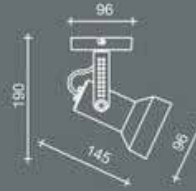

2253.20

R63 SPOT / MAT GRI
R63 Spotlight / Mat Gray

1x60W R63 E27

220V

DKP SAC, ALÜMİNYUM
Sheet Steel, Aluminium

IP20

2255.20

R80 SPOT / MAT GRI
R80 Spotlight / Mat Gray

1x75W R80 E27

220V

DKP SAC, ALÜMİNYUM
Sheet Steel, Aluminium

IP20

2257.20

R80 SPOT / MAT GRI
R80 Spotlight / Mat Gray

1x75W R80 E27

220V

DKP SAC, ALÜMİNYUM
Sheet Steel, Aluminium

IP20