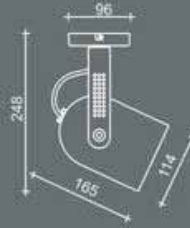

2273.20

PAR30 SPOT / MAT GRİ
PAR30 Spotlight / Mat Gray

	1x75W	PAR30	E27
	220V		
	DKP SAC, ALÜMİNYUM Sheet Steel, Aluminium		
	15	17	20
	BEYAZ White	SİYAH Black	MAT GRİ Mat Gray
IP20