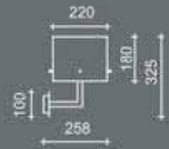

8743.99K20

6740.99K20

7743.99K20

KARE PLEKSİ

KARE PLEKSİLİ TAKIM
Acrylic Square Series

	1x75W	A60	E27
	220V		
	AKRİLİK / Acrylic		
	98	99	
	SİĞ BEYAZI S4	BEYAZ White	
	DKP SAÇ / Sheet Steel		
	20		
	MAT GRİ Mat Gray		

IP20