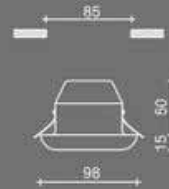

1165.41

DÜZ HALKA CAM SPOT / MAVİ ASİTLİ CAM
Ring Glass Spot / Blue Satin Glass

	1x50W/12V	QR-CB51	GU5,3		
	12V	50W/12V Transformatör (-)			
	CAM, DKP SAC Glass, Sheet Steel				
	31 KIRMIZI Red	38 KEMALYE Green	41 KOTU MAVİ Dark Blue	42 SARILIK Yellow	
IP20