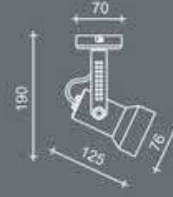

2253.20

R63 SPOT / MAT GRI
R63 Spotlight / Mat Gray

1x60W R63 E27

220V

DKP SAC, ALÜMİNYUM
Sheet Steel, Aluminium

IP20

2255.20

R80 SPOT / MAT GRI
R80 Spotlight / Mat Gray

1x75W R80 E27

220V

DKP SAC, ALÜMİNYUM
Sheet Steel, Aluminium

IP20

2257.20

R80 SPOT / MAT GRI
R80 Spotlight / Mat Gray

1x75W R80 E27

220V

DKP SAC, ALÜMİNYUM
Sheet Steel, Aluminium

IP20