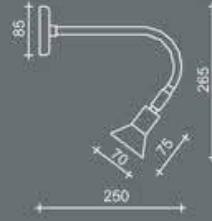

## 6461.20R2

İKİ AYARLI APLİK / ALÜMİNYUM  
Adjustable Twin Wall Lamp / Aluminium

2x40W B35 E14

220V

ALÜMİNYUM / Aluminium

IP20