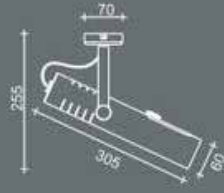

## 2141.15

PLEKSİLİ SPOT / BEYAZ  
Spotlight with Acrylic / White

1x40W R50 E14

220V

PLEKSİ, DKP SAC  
Acrylic, Sheet Steel

15 17 20  
BEYAZ White SIYAH Black MAT GRİ Mat Gray

IP20