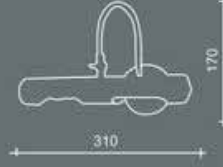

6173.02

KLASİK RESİM APIĞI / SARI KAPLAMA
Classic Picture Lamp / Gold

	2x40W	B35	E14
	220V		
	PİRİNÇ / Brass		
	01	02	05
	KROM Chrome	SARI KAP Yellow	MAT KROM Mat Chrome

IP20

6172.09

YATAKBAŞI İKİLİ APLİK / SARI KAPLAMA
Double Bed Lamp / Gold

	2x40W	B35	E14	
	220V			
	PİRİNÇ / Brass			
	01	02	05	20
	KROM Chrome	SARI KAP Yellow	MAT KROM Mat Chrome	MAT GRİ Mat Gray

IP20

6171.09

YATAKBAŞI TEKLİ APLİK / SARI KAPLAMA
Single Bed Lamp / Gold

	1x40W	B35	E14			
	220V					
	PİRİNÇ / Brass					
	01	02	05	09	15	20
	KROM Chrome	SARI KAP Yellow	MAT KROM Mat Chrome	BRONZ Brass	BEYAZ White	MAT GRİ Mat Gray

IP20