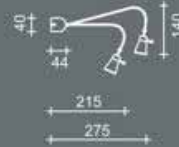

6176.01

İKİLİ RESİM APLİĞİ / KROM KAPLAMA
Double Picture Lamp / Chrome

	2x20W	QRCB35	GU4	
	220V Elektronik Transformör (+)			
	PİRİNÇ / Brass			
	01 KROM Chrome	02 SARI KAP Yellow	04 MAT NİKEL Mat Nickel	05 MAT KROM Mat Chrome

IP20