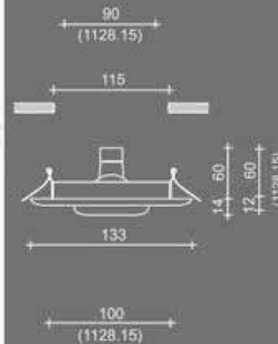

1127.15 1128.15

DAİRESEL HALOJEN SPOT / BEYAZ
Circular Halogen Downlight / White

	1x50W/12V	QR-CB51	GU5,3			
	12V	50W/12V Transformatör (-)				
	DKP SAC Sheet Steel					
	01 KROM Chrome	02 SARI KAP. Gold	05 MAT KROM Mat Chrome	15 BEYAZ White	17 SIYAH Black	20 MAT GRİ Mat Gray
IP20			20°