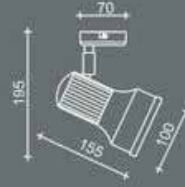

## 2481.20

E14 SPOT / MAT GRİ  
Tiny Spotlight / Mat Gray

1x40W B35 E14

220V

DKP SAC, ALÜMİNYUM  
Sheet Steel, Aluminium

07 15 17 20  
TÜRKİYE Eskişehir BEYAZ White SIYAH Black MAT GRİ Mat Gray

IP20