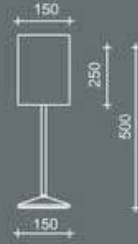

7732.60V05

DIKDÖRTGEN MASA LAMBASI / DELİKLİ ALÜ.
Square Desk Lamp / Perforated Alu.

	1x60W	A60	E27	
	220V			
	ABAJUR KAĞIDI / Lampshade paper			
	60	89	90	
	DELİKLİ ALÜ. Perforated Alu.	BEYAZ PVC White Pvc	LAMBE SARİ Lamine Yellow	
	PİRİNÇ / Brass			
	01	05	20	
	KROM Chrome	KUYU KROM Mat Chrome	MAT GRİ Mat Gray	
IP20