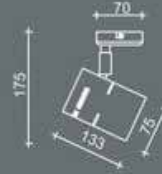

## 2125.20

80'LİK MAFSALLI SİLİNDİR SPOT / MAT GRİ  
Sylinder Spotlight / Mat Gray

1x75W A60 E27

220V

DKP SAC, ALÜMİNYUM  
Sheet Steel, Aluminium

15 17 20  
BEYAZ White SIYAH Black MAT GRİ Mat Gray

IP20