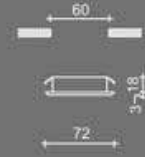

1202.05

KADEMELİ MOBİL SPOT / MAT NİKEL KAPLAMA
Furniture Spot / Mat Nickel

	1x20W/12V	QT9	G4			
	12V	50W/12V Transformör (-)				
	DKP SAC, ALÜMİNYUM Sheet Steel, Aluminium					
	01	02	05	15	17	20
	KROM Chrome	SARI KAP Gold	MAT KROM Mat Chrome	BEYAZ White	SIYAH Black	MAT GRİ Mat Gray
IP20