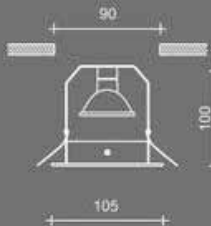

## 1254.05

DAIRESEL GÖMME SPOT / MAT GRI  
Round Spot / Mat Gray

1x50W/12V QRCB51 GU5,3

12V 50W/12V Transformator (-)

DKP SAC  
Sheet Steel

IP20