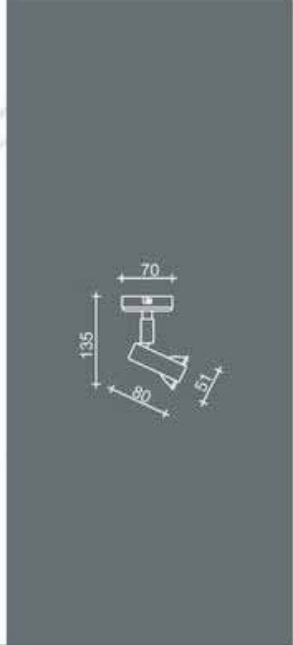

2106.20

2107.20

MINI KANATLI HALOJEN SPOT / MAT GRI
Mini Spotlight / Mat Gray

	1x50W/12	QR-CB51	GU5,3			
	12V	50W/12V Transformator (-)				
	DKP SAC Sheet Steel					
	01	02	05	15	17	20
	KROM Chrome	SARI KROM Gold	MAT KROM Mat Chrome	BEYAZ White	SİYAH Black	MAT GRI Mat Gray
IP20