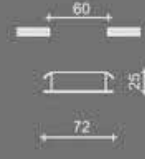

1201.20

DÜZ MOBİL SPOT / MAT GRİ
Flat Furniture Spot / Mat Gray

	1x20W/12V	QT9	G4			
	12V	50W/12V Transformör (-)				
	DKP SAC, ALÜMİNYUM Sheet Steel, Aluminium					
	01	02	05	15	17	20
	KROM Chrome	SARI KAP Gold	MAT KROM Mat Chrome	BEYAZ White	SIYAH Black	MAT GRİ Mat Gray
IP20