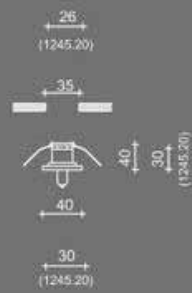

1246.01 1245.20

BÜYÜK YILDIZ SPOT / MAT NİKEL
Brass Starlight / Mat Nickel

	1x20W/12V	QT9	G4	
~	12V	50W/12V Transformör (-)		
	PİRİNÇ Brass			
	01	02	05	15
	KROM Chrome	SAR KAP Gold	MAT KROM Mat Chrome	BEYAZ White

IP20