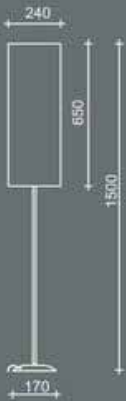

8712.89R05

SİLİNDİR ŞAPKALI AYAKLI LAMBA/ BEYAZ PVC - MAT KROM
Cylinder Stand Lamp / White PVC - Mat Chrome

	1x75W	A60	E27
	220V		

ABAJUR KAĞIDI / Lampshade Paper

60 	62 	89 	90
DEKÜRALI Perforated Alu	CELİK TÖZ Steel Web	BEYAZ PVC White PVC	LAMİNE SAR Lamine Yellow

PIRİNÇ / Brass

01 	04 	05 	20
KROM Chrome	MAT NİKEL Mat Nickel	MAT KROM Mat Chrome	MAT GRİ Mat Gray

IP20