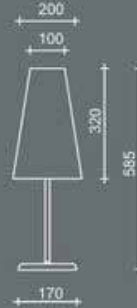

7775.59D06

KONİK MASA LAMBASI / KIRÇILLI BEYAZ - MAT ALTIN
Cone Desk Lamp / Recycle Paper - Mat Gold

	1x60W	A60	E27
	220V		
ABAJUR KAĞIDI / Lampshade Paper			
	59	90	
KIRÇILLI BEYAZ Recycle Paper	LAMİNE SARIL Lamine Yellow		
PİRİNÇ / Brass			
KROM Chrome	MAT KROM Mat Chrome	MAT ALTIN Mat Gold	
IP20