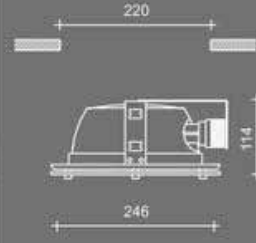

1317.15

DOWNLIGHT / BEYAZ
Downlight / White

	2x26W	TC-D	G24d-3
	220V	2x26W Balast	(-)
	DKP SAC, ALÜMİNYUM Sheet Steel, Aluminium		
	01 KROM Chrome	15 BEYAZ White	20 MAT GRİ Mat Gray

IP20