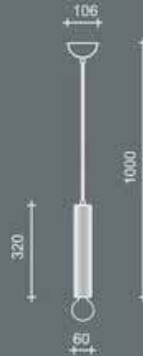

3460.20A

ÜNLEM

ÜNLEM SARKIT/MAT GRİ
EXCL: Pendant / Mat Gray

	60W	G95	E27
	220V		

ALÜMİNYUM PROFİL / Aluminium Profile

20	07
MAT GRİ Mat Gray	PARLAK ELOKSAL Anodized