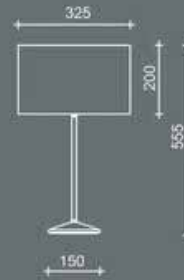

7754.60V05 MEKİK MASA

MEKİK MASA LAMBASI / DELİKLİ ALÜ. - MAT KROM
Mekik Desk Lamp / Perfore Alü. Mat Chrome

	1x60W	A60	E27
	220V		
ABAJUR KAĞIDI / Lampshade Paper			
	60	62	89
DELİKLİ ALÜ. Perforated Alü.	CEBİKTİL Snork Web	BEYAZ PVC White PVC	
PİRİNÇ / Brass			
KROM Chrome	MAT KROM Mat Chrome	MAT GRİ Mat Gray	
IP20