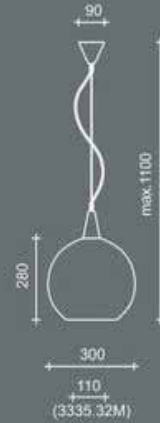

3334.32M 3335.32M

GLOP CAM SARKIT/ BEYAZ
Globe Glass Pendant / White

	1x60W	A60	E27
	220V		
	DKP SAC / Sheet Steel		
	01	05	20
	KROM Chrome	MAT KROM Mat Chrome	MAT GRİ Mat Gray
	CAM/ Glass		
	32	36	
	MAT BEYAZ Mat White	MAT SARİ Mat Yellow	

IP20