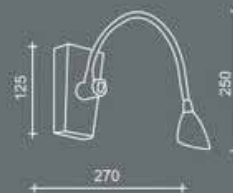

6220.05SP

SPİRALLI MINI APLİK / MAT KROM
Mini Aplique with Spiral / Mat Chrome

	1x20W	QT9	G4
	12V	50W/12V Transformatör (+)	
	DKP SAC Sheet Steel		
KROM Chrome	MAT KROM Mat Chrome	MAT GR Mat Gray	

IP20