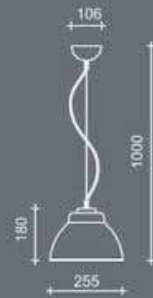

3510.07C

YUVARLAK METAL SARKIT / ELOKSAL KAPLAMA
Round Metal Pendant / Anodized

	1x60W	G95	E27
	220V		
	ALÜMİNYUM / Aluminium		
	07	20	
	PARLAK ELOKSAL Anodized	MAT GRİ Mat Grey	

IP20