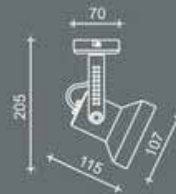

2259.20

PAR30 SPOT / MAT GRİ
PAR30 Spotlight / Mat Gray

	1x75W	PAR30	E27
	220V		
	DKP SAC, ALÜMİNYUM Sheet Steel, Aluminium		
	15	17	20
	BEYAZ White	SİYAH Black	MAT GRİ Mat Gray
IP20