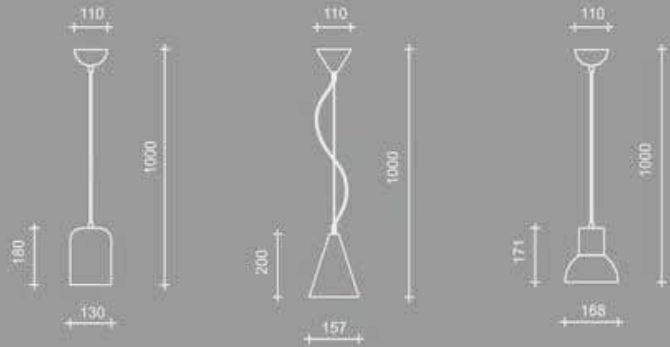

MİNİ METAL SARKITLAR / ELOKSAL KAPLAMA

Mini Metal Pendants / Anodized

	1x60W	A60	E27
	220V		
	ALÜMİNYUM / Aluminium		
	07	20	
	PARLAK ELOKSAL Anodized	MAT GRİ Mat Grey	

IP20