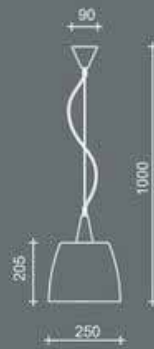

### 3365.36T2 3361.39T2

İKİLİ MİNİ CAM SARKIT / SARI  
Mini Double Glass Pendant / Yellow

	2x20W/12V	QT12	G4
	12V	50W/12 Transformatör (+)	
DKP SAC / Sheet Steel			

CAM / Glass

IP20