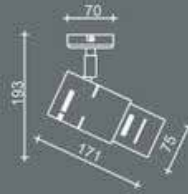

2115.20R

TELESKOP SPOT / MAT GRİ
Long Cylinder Spotlight / Mat Gray

	1x50W/12	QR-CB51	GU5,3
	220V	50W/12V Transformatör (+)	

	ALÜMİNYUM Aluminium			
07	15	17	20	
MILAK ELÇİSAL Anodized	BİLYAZ White	SİYAH Black	MAJ GRİ Mat Gray