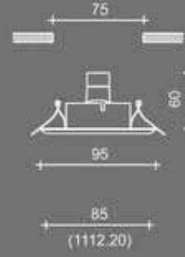

## 1111.20 1112.20

DAİRESEL HALOJEN SPOT / MAT GRİ  
Circular Halogen Downlight / Mat Gray

1x50W/12V QR-CB51 GU5,3

12V 50W/12V Transformör (-)

DKP SAC  
Sheet Steel

IP20