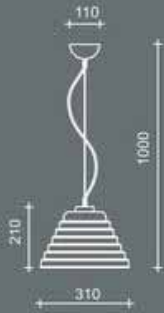

3334.32M 3335.32M

GLOP CAM SARKIT/ BEYAZ
Globe Glass Pendant / White

	1x60W	A60	E27
	220V		
	DKP SAC / Sheet Steel		
	01	05	20
	KROM Chrome	MAT KROM Mat Chrome	MAT GRİ Mat Gray
	CAM/ Glass		
	32	36	
	MAT BEYAZ Mat White	MAT SARİ Mat Yellow	

IP20