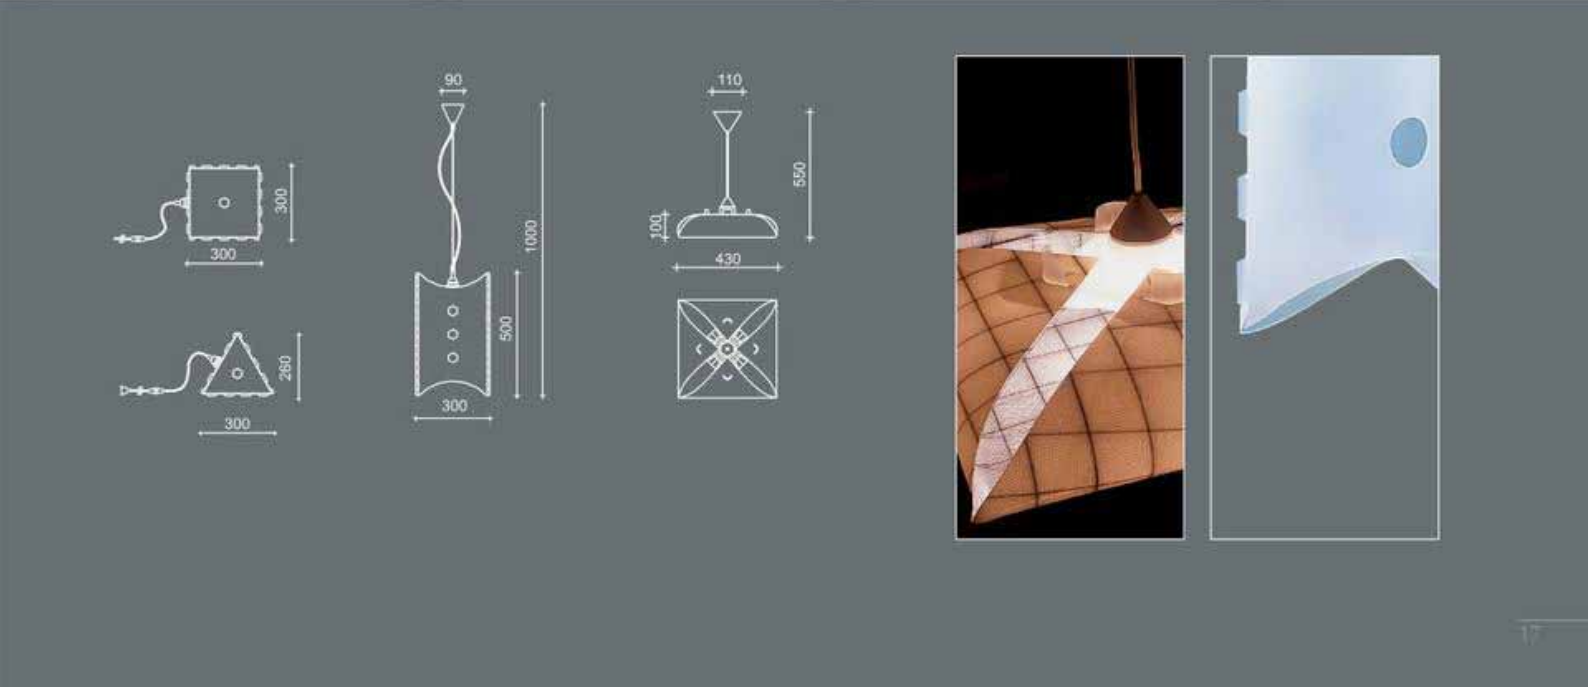

8712.62V01

6704.62T01