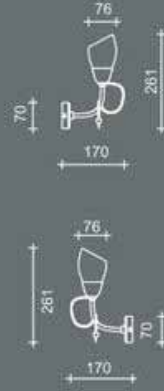

6366.32J01

CAMLI APLIK / BEYAZ - KROM
Wall Lamp with Glass / White - Chrome

	1x40W	B35	E14	
	220V			
	CAM / Glass			
	32	39		
	MAT BEYAZ Mat White	KOYU MAVI Dark Blue		
	DKP SAC / Sheet Steel			
	01	02	05	06
	KROM Chrome	SARI KROM Yellow	MAT KROM Mat Chrome	MAT ALTIN Mat Gold
IP20