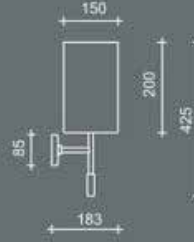

6704.89T01

T KOL SİLİNDİR APLİK / BEYAZ PVC - KROM
T Arm Cylinder Aplique / White PVC - Chrome

	1x60W	A60	E27	
	220V			
ABAJUR KAĞIDI/ Lampshade Paper				
	60 DELİKLİ ALÜ. Perforated Alu.	62 CEKİKTÜL Steel Web	89 BEYAZ PVC White PVC	90 LAMBE SARİ Lamona Yellow
PİRİNÇ / Brass				
	01 KROM Chrome	05 MAT KROM Mat Chrome	20 MAT GRİ Mat Gray	

IP20