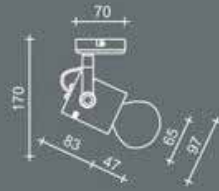

## 2126.20

80'LİK SPOT / MAT GRİ  
Square Spotlight / Mat Gray

1x75W A60 E27

220V

DKP SAC, ALÜMİNYUM  
Sheet Steel, Aluminium

15 17 20  
BEYAZ White SIYAH Black MAT GRİ Mat Gray

IP20