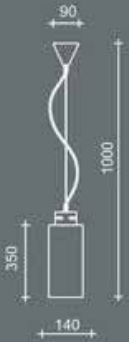

3705.32CB05

CAM SARKIT / BEYAZ
Glass Pendant / White

	1 x 60W	A60	E27
	220V		
	MAT BROWN Mat Chrome	MAT GRAY Mat Gray	
	CAM/ Glass		
	MAT BEYAZ Mat White		

IP20