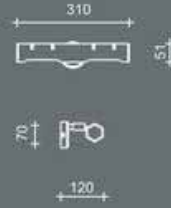

6172.09

YATAKBAŞI İKİLİ APLİK / SARI KAPLAMA
Double Bed Lamp / Gold

	2x40W	B35	E14	
	220V			
	PİRİNÇ / Brass			
	01	02	05	20
	KROM Chrome	SARI KAP Yellow	MAT KROM Mat Chrome	MAT GRİ Mat Gray

IP20