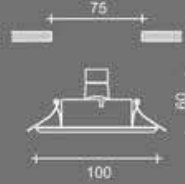

## 1131.20

SEGMANLI HALOJEN SPOT / MAT GRİ  
Circular Halogen Downlight / Mat Gray

1x50W/12V QR-CB51 GU5,3

12V 50W/12V Transformör (-)

ALÜMİNYUM  
Aluminium

IP20