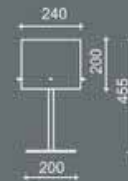

8743.99K20

6740.99K20

7743.99K20

KARE PLEKSİ

KARE PLEKSİLİ TAKIM
Acrylic Square Series

	1x75W	A60	E27
	220V		
	AKRİLİK / Acrylic		
	98	99	
	SİĞ BEYAZI S4	BEYAZ White	
	DKP SAÇ / Sheet Steel		
	20		
	MAT GRİ Mat Gray		

IP20