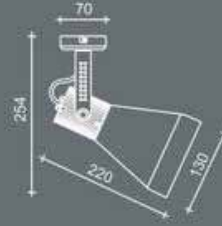

2451.20

PROFİLLİ SPOT / MAT GRİ
Spotlight with Profile / Mat Gray

	1x75W	A60	E27
	1x23W	TC-EL	E27
	220V		
	DKP SAC, ALÜMİNYUM Sheet Steel, Aluminium		
	15	17	20
	BEYAZ White	SIYAH Black	MAT GRİ Mat Gray

IP20