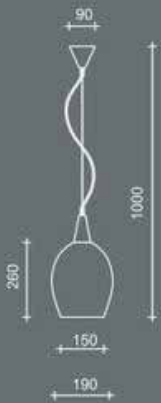

### 3330.36M

YASSI CAM SARKIT / SARI  
Flat Glass Pendant / Yellow

	1x60W	A60	E27
	220V		
DKP SAC / Sheet Steel			

CAM / Glass

IP20