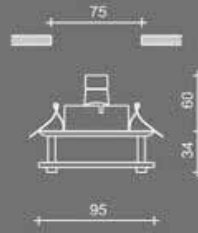

## 1121.02 1122.02

DAİRESEL HALOJEN SPOT / SARİ KAPLAMA  
Circular Halogen Downlight / Gold

1x50W/12V QR-CB51 GU5,3

12V 50W/12V Transformör (-)

DKP SAC  
Sheet Steel

IP20

1185.20

PLEKSİLİ HALOJEN SPOT / MAT GRİ  
Circular Spot with Acrylic / Mat Gray