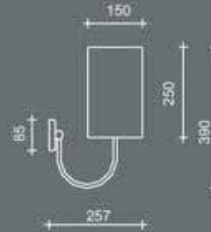

6704.58U04

U KOL APLİK / DELİKLİ ABAJUR KAĞIDI - NİKEL
U Arm Wall Lamp / Lampshade Paper - Mat Nickel

	1x60W	A60	E27		
	220V				
ABAJUR KAĞIDI/ Lampshade Paper					
	58 DELİKLİ KRAFT YFEL Craft	59 KIRICILI BEYAZ White Beçylic	62 CEKİKTÜL Steel Web	89 BEYAZ PVC White PVC	90 LAMBE SARİ Lamona Yellow
PİRİNÇ / Brass					
	01 KROM Chrome	04 MAT NİKEL Mat Nickel	05 MAT KROM Mat Chrome	20 MAT GRİ Mat Gray	

IP20