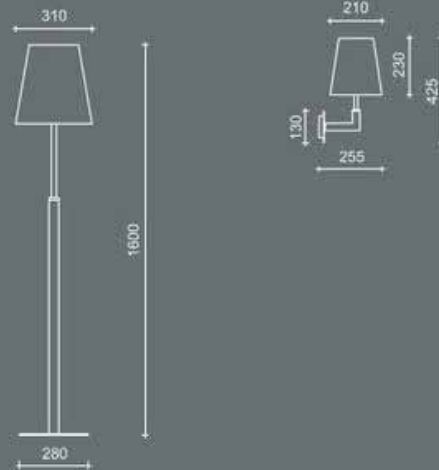

8772.94K20

6771.94K20

8770.90AL70

6771.90AL70

KARE KONİK

KARE KONİK ŞAPKALI TAKIM/ SIERRA
Square Cone Series

	1x60W	A60	E27
	220V		
	ABAJUR KAĞIDI / Lampshade Paper		
	89	90	94
	BEYAZ PVC White PVC	LAMİNE SARİ Laminé Yellow	SIERRA Sierra
	DKP SAC / Sheet Steel		AHŞAP / Wood
	20	70	75
	MAT GRİ Mat Gray	WENÇE Wenge	CEVİZ Walnut

IP20