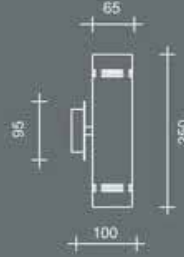

6465.05

ENDİREK İKİ YÖNLÜ APLİK / MAT KROM
Endirect Wall Lamp / Mat Chrome

2x50W PAR16 GU10

220V

PIRİNÇ / Brass

IP20

6722.32CB05

KÜÇÜK OPAL CAM APLİK / BEYAZ - MAT KROM
Small Glass Aplique / White - Mat Chrome

1x40W B35 E14

220V

OPAL CAM / Opal Glass

PIRİNÇ / Brass

IP20

6461.20R2

İKİ AYARLI APLİK / ALÜMİNYUM
Adjustable Twin Wall Lamp / Aluminium

2x40W B35 E14

220V

ALÜMİNYUM / Aluminium

IP20