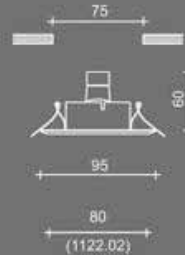

## 1121.02 1122.02

DAİRESEL HALOJEN SPOT / SARİ KAPLAMA  
Circular Halogen Downlight / Gold

1x50W/12V QR-CB51 GU5,3

12V 50W/12V Transformör (-)

DKP SAC  
Sheet Steel

IP20

1185.20

PLEKSİLİ HALOJEN SPOT / MAT GRİ  
Circular Spot with Acrylic / Mat Gray