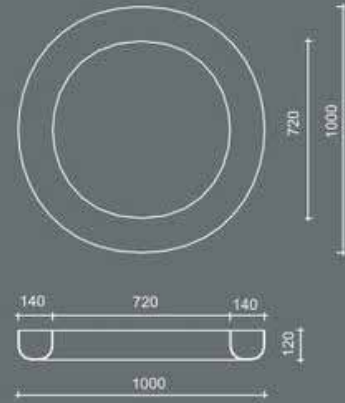

4815.99

SİMİT

Ø 100 cm AKRİLİK SİMİT TAVAN LAMBASI / BEYAZ
Ø 100 cm Acrylic Donut Ceiling Lamp / White

	11x11W	TC-S	G23
	11x20W	B35	E14
	220V	11x11W	Balast (+)
	AKRİLİK / Acrylic		
	99		
	BEYAZ AKRİLİK White Acrylic		
	DKP SAC / Sheet Steel		
	15		
	BEYAZ White		

IP20