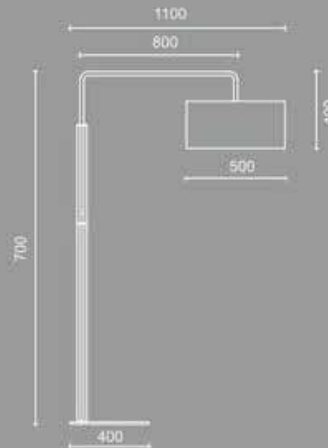

8729.85K75

7729.85K75

AHŞAP KONSOL

AHŞAP KONSOL AYAKLI VE MASA LAMBASI
Wooden Console Stand and Table Lamp

	1x100W	G95	E27
	220V		
	ABAJUR KAĞIDI / Lampshade Paper		
	85	89	
	SIYAH PVC Black PVC	BELAZ PVC White PVC	
	AHŞAP / Wood	DKP SAC / Sheet Steel	
	75	20	
	CEVIZ Walnut	MAT GR Mat Gray	
IP20