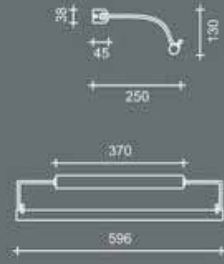

6174.01

FLORESANT RESİM AYDINLATMASI / KROM
Flouresant Picture Lamp / Chrome

	1x11W	FM	W4,3
	220V Elektronik Balast (+)		
	PİRİNÇ / Brass		
	01 KROM Chrome	02 SARI KAP Yellow	05 MAT KROM Mat Chrome

IP20