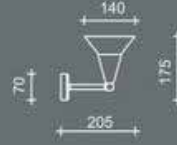

## 6366.32J01

CAMLI APLIK / BEYAZ - KROM  
Wall Lamp with Glass / White - Chrome

	1x40W	B35	E14	
	220V			
	CAM / Glass			
	32	39		
	MAT BEYAZ Mat White	KOYU MAVI Dark Blue		
	DKP SAC / Sheet Steel			
	01	02	05	06
	KROM Chrome	SARI KROM Yellow	MAT KROM Mat Chrome	MAT ALTIN Mat Gold
IP20				