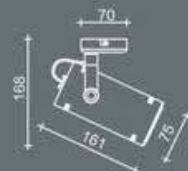

## 2114.20

KADEMELİ BÜYÜK SİLİNDİR HALOJEN SPOT / MAT GRİ  
Big Cylinder Spotlight / Mat Gray

	1x50W/12	QR-CB51	GU5,3
	220V	50W/12V Transformatör (+)	

	DKP SAC, ALÜMİNYUM Sheet Steel, Aluminium		
15	17	20	
BİLYAZ White	SİYAH Black	MAJ GRİ Mat Gray	