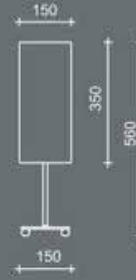

	1x60W	A60	E27
	2x18W	TC-D	G24d-2 (+)
	220V		

ALÜMİNYUM / Aluminium

15	20	21
BEYAZ White	MAT GRİ Mat Gray	Bİ Beige

CAM/ Glass

31
BULBARKA Satin Glass

IP20

İstanbul Bilgi Üniversitesi - Dolapdere Kampüsü

7705.89K01