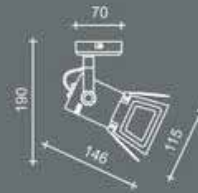

## 2132.20

BÜYÜK KELEBEK SPOT / MAT GRİ  
Spotlight with 4 Wings / Mat Gray

	1x75W	A60	E27
	220V		
	DKP SAC, ALÜMİNYUM Sheet Steel, Aluminium		
	15	17	20
	BEYAZ White	SIYAH Black	MAT GRİ Mat Gray

IP20