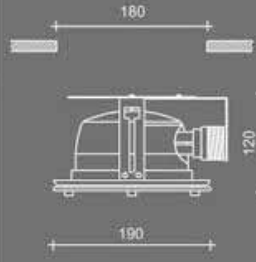

1315.15

DOWNLIGHT / BEYAZ
Downlight / White

	2x18W	TC-D	G24d-2
	220V	2x18W Balast	(-)
	DKP SAC, ALÜMİNYUM Sheet Steel, Aluminium		
	01 KROM Chrome	15 BEYAZ White	20 MAT GRİ Mat Gray

IP20