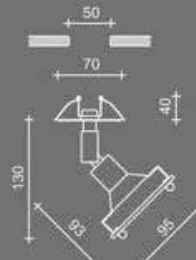

1187.20

MAFSALLI PLEKSİLİ HALOJEN SPOT / MAT GRİ
Adjustable Spot with Acrylic / Mat Gray

	1x50W/12V	QR-CB51	GU3,3			
	12V	50W/12V Transformatör (-)				
	PLEKSİ, DKP SAC Acrylic, Sheet Steel					
	01 KROM Chrome	02 SARILGİN Gold	05 MAT KROM Mat Chrome	15 BEYAZ White	17 SİYAH Black	20 MAT GRİ Mat Gray
IP20