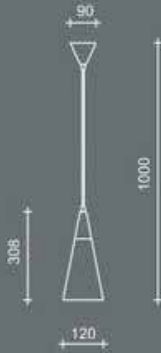

### 3321.38N

KONİK CAM SARKIT / YEŞİL  
Cone Glass Pendant / Yellow

	1x60W	A60	E27
	220V		

DKP SAC / Sheet Steel

CAM/ Glass

IP20