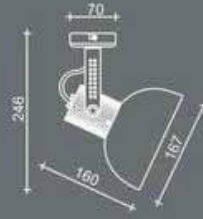

4281

4283

4282

4280

GERGI SİSTEM / KROM  
Wire System / Chrome

	50W/12V	QR-CB51
	12V	50-300W/12V Transformör (-)
	ÇELİK Steel	BAKIR TEL Copper Wire
	01	
		KALAY KAPLAMA
IP20		