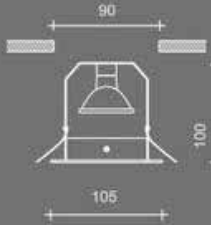

## 1251.05

KARE GÖMME SPOT / MAT GRI  
Square Spot / Mat Gray

1x50W/12V QRCB51 GU5,3

12V 50W/12V Transformator (-)

DKP SAC  
Sheet Steel

IP20