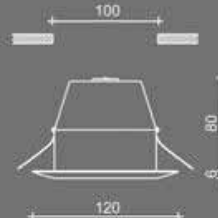

1145.20

SABIT HALOJEN SPOT / MAT GRİ
Circular Halogen Downlight / Mat Gray

	1x100W/12V	QT12	GY6,35			
	12V	100W/12V Transformatör (-)				
	DKP SAC; ALÜMİNYUM Sheet Steel, Aluminium					
	01 KROM Chrome	02 SARI KAP. Gold	05 MAT KROM Mat Chrome	15 BEYAZ White	17 SIYAH Black	20 MAT GRİ Mat Gray
IP20