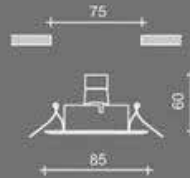

1118.20 1115.20

ALTIGEN HALOJEN SPOT / MAT GRİ
Hexagonal Halogen Downlight / Mat Gray

	1x50W/12V	QR-CB51	GU5,3			
	12V	50W/12V Transformatör (-)				
	DKP SAC Sheet Steel					
	01 KROM Chrome	02 SABİ KAP Gold	05 MAT KROM Mat Chrome	15 BEYAZ White	17 SİYAH Black	20 MAT GRİ Mat Gray
IP20