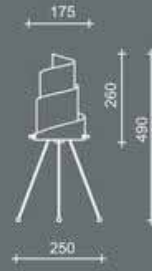

## 7220.32SP01

SPİRAL KOLLU MAŞA LAMBASI / KROM  
Desk Lamp / Chrome

2x20W QT9 G4

12V 50W Elektronik Transformator (+)

CAM / Glass

DKP SAC / Steel Sheet

IP20