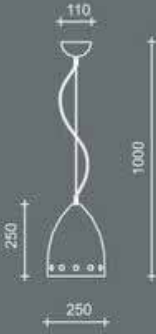

3600.07C

MİĞFER

MİĞFER METAL SARKIT / ELOKSAL KAPLAMA
Helmet Metal Pendant / Anodized

	1x60W	A60	E27
	220V		

ALÜMİNYUM / Aluminium

07	20
PARLAK ELOKSAL Anodized	MAT GRİ Mat Gray

IP20

3460.20A

ÜNLEM

ÜNLEM SARKIT/MAT GRİ
EXCL: Pendant / Mat Gray

	60W	G95	E27
	220V		

ALÜMİNYUM PROFİL / Aluminium Profile

20	07
MAT GRİ Mat Gray	PARLAK ELOKSAL Anodized

IP20