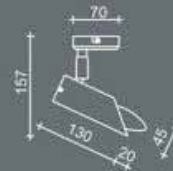

## 2121.20

60'LİK KÜÇÜK SPOT / MAT GRİ  
Small Spotlight / Mat Gray

1x75W A60 E27

220V

DKP SAC, ALÜMİNYUM  
Sheet Steel, Aluminium

15 17 20  
BEYAZ White SIYAH Black MAT GRİ Mat Gray

IP20