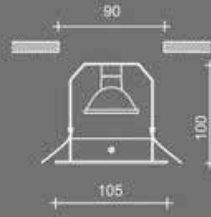

1252.05

KARE GÖMME SPOT / MAT KROM
Square Spot / Mat Chrome

1x50W/12V QRCB51 GU5,3

12V 50W/12V Transformator (-)

DKP SAC
Sheet Steel

IP20

1251.05

KARE GÖMME SPOT / MAT GRI
Square Spot / Mat Gray

1x50W/12V QRCB51 GU5,3

12V 50W/12V Transformator (-)

DKP SAC
Sheet Steel

IP20

1254.05

DAIRESEL GÖMME SPOT / MAT GRI
Round Spot / Mat Gray

1x50W/12V QRCB51 GU5,3

12V 50W/12V Transformator (-)

DKP SAC
Sheet Steel

IP20

1257.20

DAIRESEL GÖMME SPOT / MAT GRI
Round Spot / Mat Gray

1x50W/12V QRCB51 GU5,3

12V 50W/12V Transformator (-)

DKP SAC
Sheet Steel

IP20