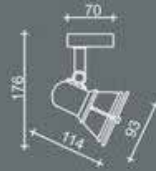

## 2125.20

80'LİK MAFSALLI SİLİNDİR SPOT / MAT GRİ  
Sylinder Spotlight / Mat Gray

1x75W A60 E27

220V

DKP SAC, ALÜMİNYUM  
Sheet Steel, Aluminium

15 17 20  
BEYAZ White SIYAH Black MAT GRİ Mat Gray

IP20