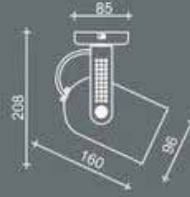

2272.20

R80 SPOT / MAT GRİ
R80 Spotlight / Mat Gray

	1x75W	R80	E27
	220V		
	DKP SAC, ALÜMİNYUM Sheet Steel, Aluminium		
	15	17	20
	BEYAZ White	SİYAH Black	MAT GRİ Mat Gray
IP20