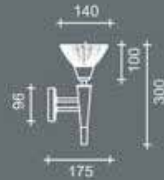

6365.36A01

AHŞAP APLIK / SARI
Wall Lamp / Yellow

	1x40W	B35	E14
	220V		
	CAM / Glass		
	31	36	37
	KUMSAMA Slate	MAT SARI Yellow	MAT MAVI Mat Blue
	DKP SAC / Sheet Steel		AHŞAP / Wood
	01	05	75
	KROM Chrome	MAT KROM Mat Chrome	CEVRE Walnut
IP20