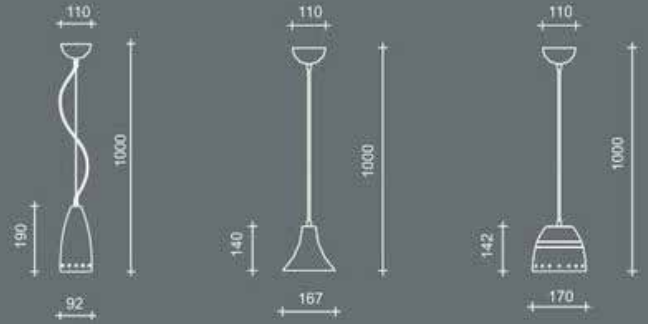

3635.20A

3620.07C

MINİ METAL SARKITLAR  
Mini Metal Pendants

	1x60W	A60	E27
	1x40W	R50	E14
	220V		
	ALÜMİNYUM / Aluminium		
	07	20	
	PARLAK ELOKSAL Anodized	MAT GRİ Mat Grey	

IP20

4811.20

4810.20

BOMBELİ VE DÜZ CAMLI TAVAN LAMBASI / MAT GRİ  
Ceiling Lamp with Glass / Mat Gray